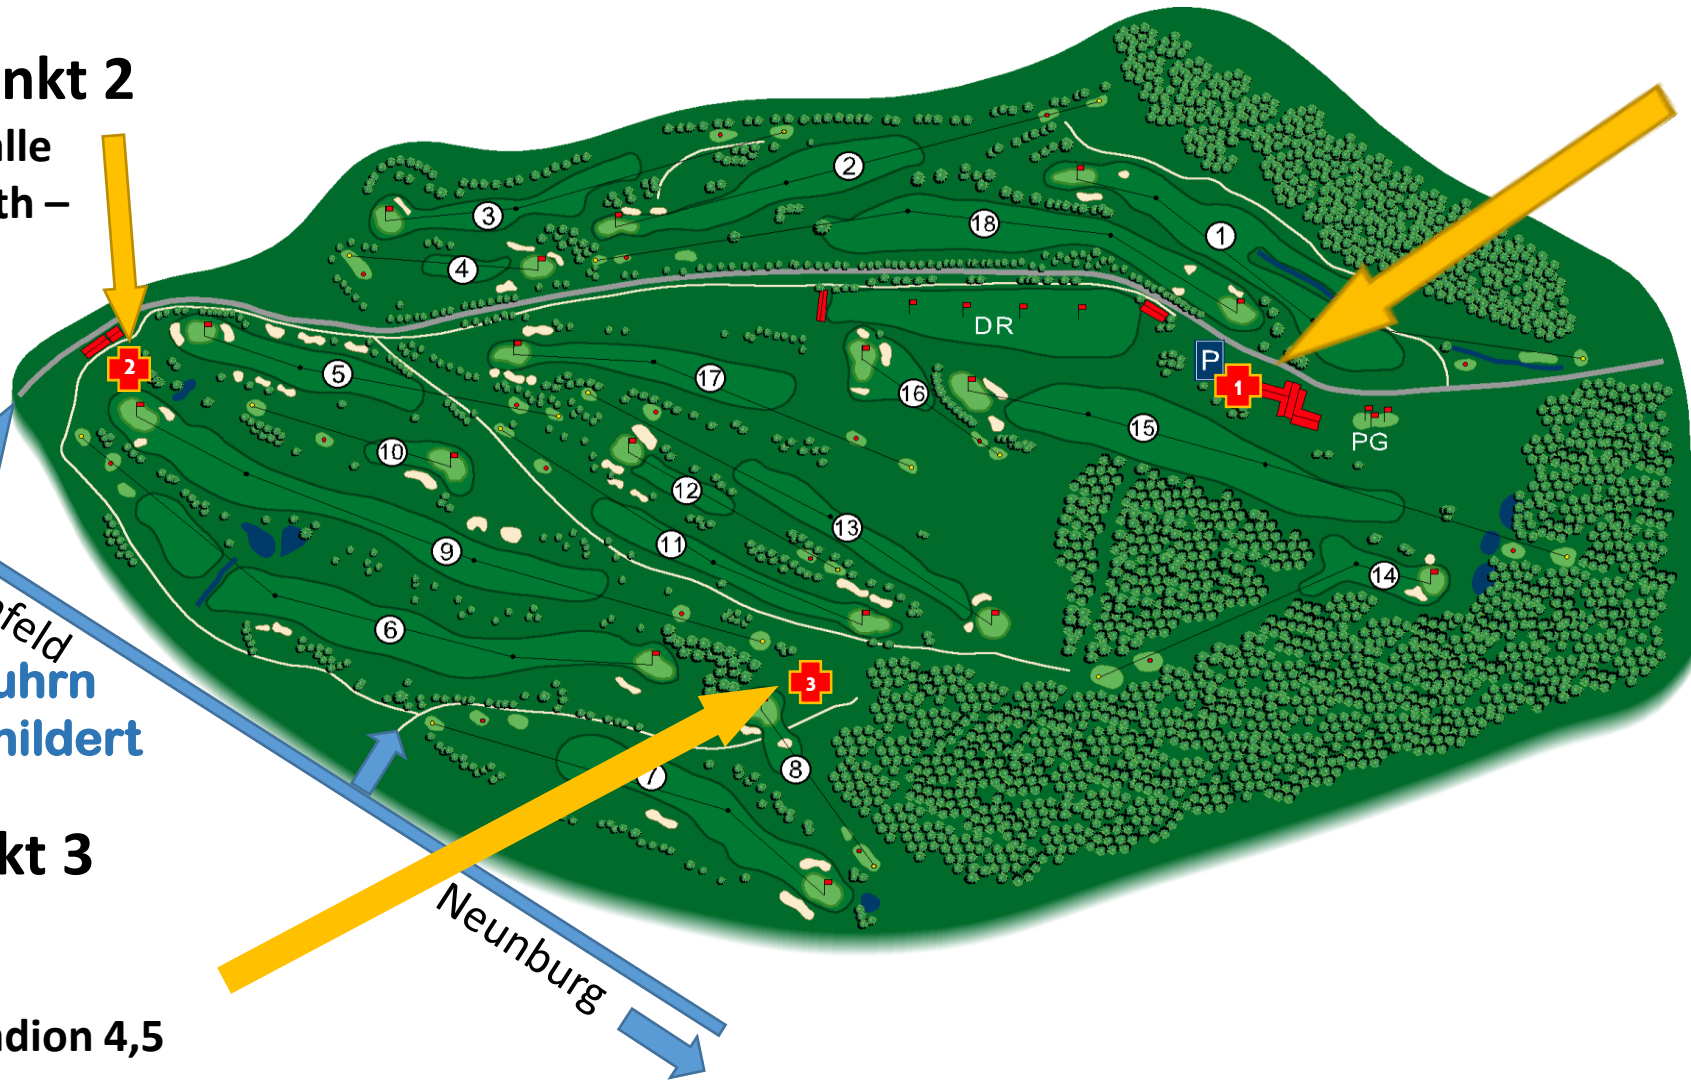

Rettenungsplan GLC Oberpfälzer Wald

Rettenungspunkt 2

Greenkeeperhalle
Zufahrt Kemnath –
Hamerberg

49°21'37"N
12°15'35"E

Rettenungspunkt 1

Clubhaus Ödengrub 1
Zufahrt Kemnath –
Hamerberg

49°21'37"N
12°16'19"E

Kemnath bei Fuhrn
Golfplatz beschildert
St 2151

Rettenungspunkt 3

Green 8
Zufahrt St2151
Abschnitt 260 Stadion 4,5
bei Hausnr. 46

49°21'28"N
12°15,03"E

Notruf 112
Büro Golfclub:
09439 466

Defibrillator
in Clubhaus

Notruf 112: Dabei den nächstgelegenen Rettenungspunkt angeben!

Erste Hilfe leisten / Einweiser organisieren